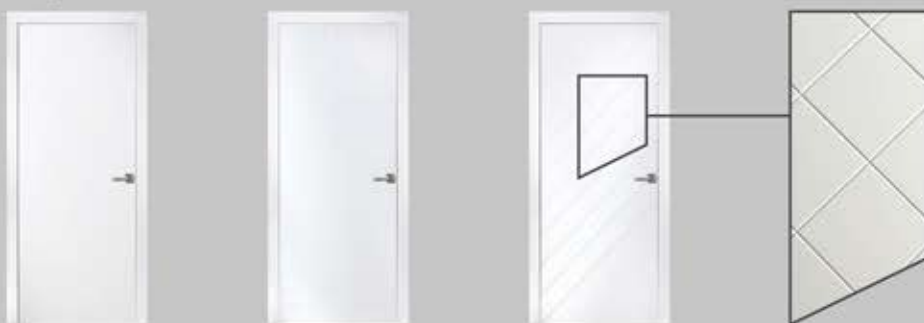

Imperia

standard

opcje bez dopłat

opcje z dopłatą

wersje

IMP-01

IMP-02

IMP-03

IMP-02 i IMP-03
- ozdobnie nafrezowana
powierzchnia

skrzydło Imperia	RAL		
	70 i 80	90	100
IMP-01 półmat	950 zł	1080 zł	1115 zł
IMP-01 wys. połysk	1578 zł	1708 zł	1743 zł
IMP-02, IMP-03 półmat	1070 zł	1200 zł	1235 zł